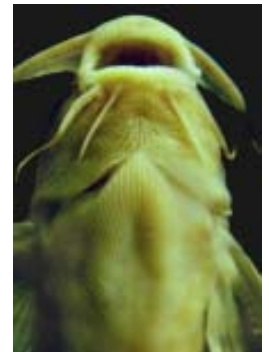

FISHES OF THE GENUS *GLYPTOTHORAX* BLYTH (TELEOSTEI: SISORIDAE) FROM MANIPUR, INDIA, WITH DESCRIPTION OF THREE NEW SPECIES

W. Vishwanath and I. Linthoingambi

Main article in Zoos' Print Journal 22(3): 2617-2626; Manuscript 1443; ©Zoo Outreach Organisation; www.zoosprint.org

a. side view

Image 1. *Glyptothorax cavia*

b. thorax

a. side view

Image 2. *Glyptothorax manipurensis*

b. thorax

a. side view

Image 3. *Glyptothorax ventrolineatus*

b. thorax

a. side view
Image 4. *Glyptothorax ngapang* sp. nov.

b.thorax

a. side view
Image 5. *Glyptothorax granulus* sp. nov.

b.thorax

a. side view
Image 6. *Glyptothorax chindwinica* sp. nov.

b.thorax

a. side view
Image 7. *Glyptothorax sinense*

b.thorax

Image 8. Ventral view of pectoral fins of *Glyptothorax manipurensis* (above) and *Glyptothorax striatus* (below)